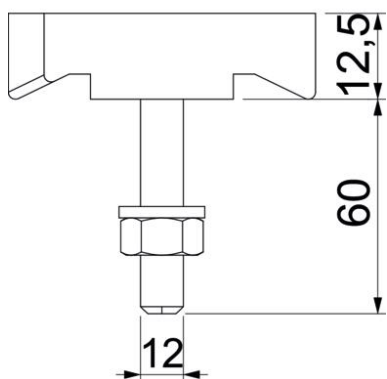

Fiche technique

Vis à tête crochet A4

Référence: 1148280

Vis à tête crochet pour rail profilé MS5030

A4 Acier inoxydable

2B nu, traité

Données de base

Référence	1148280
Type	MS50HB M12x60 A4
Désignation 1	Boulon à tête crochet
Désignation 2	pour rail profilé MS5030
Fabricant	OBO
Dimension	M12x60mm
Matériau	Acier inoxydable
Surface	nu, traité
Norme de surface	
Unité d'emballage minimale	25
Unité de quantité	pc
Poids	11,65 kg
Unité de poids	kg/100 pc

Fiche technique

Vis à tête crochet A4

Référence: 1148280

Dimensions

Longueur	43,3 mm
Largeur	13 mm
Hauteur	10 mm

Caractéristiques techniques

Convient pour rails profilés	oui
Filetage	M12x60mm
Filetage, métrique	12