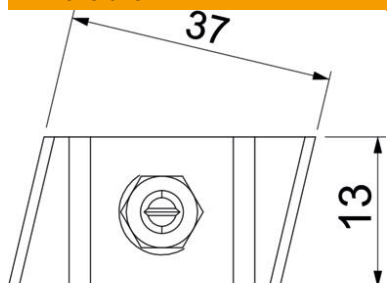

Fiche technique

Vis à tête crochet A4

Référence: 1148280

Vis à tête crochet pour rail profilé MS5030

A4 Acier inoxydable

2B nu, traité

Données de base

Référence	1148280
Type	MS50HB M12x60 A4
Désignation 1	Boulon à tête crochet
Désignation 2	pour rail profilé MS5030
Fabricant	OBO
Dimension	M12x60mm
Matériau	Acier inoxydable
Surface	nu, traité
Norme de surface	
Unité d'emballage minimale	25
Unité de quantité	pc
Poids	11,65 kg
Unité de poids	kg/100 pc

Fiche technique

Vis à tête crochet A4

Référence: 1148280

Dimensions

Longueur	43,3 mm
Largeur	13 mm
Hauteur	10 mm

Caractéristiques techniques

Convient pour rails profilés	oui
Filetage	M12x60mm
Filetage, métrique	12