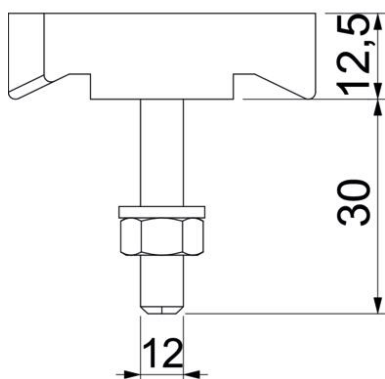

Fiche technique

Vis à tête crochet ZL

Référence: 1148226

Vis à tête crochet pour rail profilé MS5030

St Acier

ZL Lamelle de zinc

Données de base

Référence	1148226
Type	MS50HB M12x30 ZL
Désignation 1	Boulon à tête crochet
Désignation 2	pour rail profilé MS5030
Fabricant	OBO
Dimension	M12x30mm
Matériau	Acier
Surface	Lamelle de zinc
Norme de surface	
Unité d'emballage minimale	50
Unité de quantité	pc
Poids	9 kg
Unité de poids	kg/100 pc

Fiche technique

Vis à tête crochet ZL

Référence: 1148226

Dimensions

Longueur	43,3 mm
Largeur	13 mm
Hauteur	10 mm

Caractéristiques techniques

Convient pour rails profilés	oui
Filetage	M12x30mm
Filetage, métrique	12