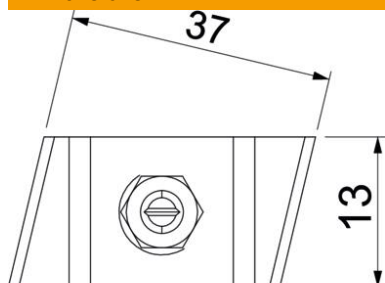

Fiche technique

Vis à tête crochet ZL

Référence: 1148226

Vis à tête crochet pour rail profilé MS5030

St Acier

ZL Lamelle de zinc

Données de base

Référence	1148226
Type	MS50HB M12x30 ZL
Désignation 1	Boulon à tête crochet
Désignation 2	pour rail profilé MS5030
Fabricant	OBO
Dimension	M12x30mm
Matériau	Acier
Surface	Lamelle de zinc
Norme de surface	
Unité d'emballage minimale	50
Unité de quantité	pc
Poids	9 kg
Unité de poids	kg/100 pc

Fiche technique

Vis à tête crochet ZL

Référence: 1148226

Dimensions

Longueur	43,3 mm
Largeur	13 mm
Hauteur	10 mm

Caractéristiques techniques

Convient pour rails profilés	oui
Filetage	M12x30mm
Filetage, métrique	12