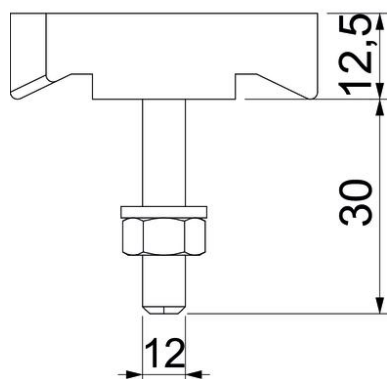

Fiche technique

Vis à tête crochet A4

Référence: 1148276

Vis à tête crochet pour rail profilé MS5030

A4 Acier inoxydable

2B nu, traité

Données de base

Référence	1148276
Type	MS50HB M12x30 A4
Désignation 1	Boulon à tête crochet
Désignation 2	pour rail profilé MS5030
Fabricant	OBO
Dimension	M12x30mm
Matériau	Acier inoxydable
Surface	nu, traité
Norme de surface	
Unité d'emballage minimale	50
Unité de quantité	pc
Poids	9 kg
Unité de poids	kg/100 pc

Fiche technique

Vis à tête crochet A4

Référence: 1148276

Dimensions

Longueur	43,3 mm
Largeur	13 mm
Hauteur	10 mm

Caractéristiques techniques

Convient pour rails profilés	oui
Filetage	M12x30mm
Filetage, métrique	12