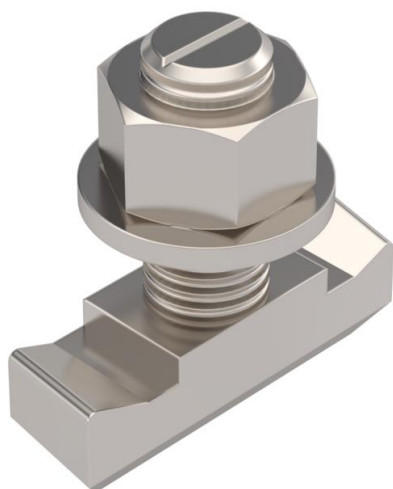

Fiche technique

Vis à tête crochet A4

Référence: 1148276

Vis à tête crochet pour rail profilé MS5030

A4 Acier inoxydable

2B nu, traité

Données de base

Référence	1148276
Type	MS50HB M12x30 A4
Désignation 1	Boulon à tête crochet
Désignation 2	pour rail profilé MS5030
Fabricant	OBO
Dimension	M12x30mm
Matériau	Acier inoxydable
Surface	nu, traité
Norme de surface	
Unité d'emballage minimale	50
Unité de quantité	pc
Poids	9 kg
Unité de poids	kg/100 pc

Fiche technique

Vis à tête crochet A4

Référence: 1148276

Dimensions

Longueur	43,3 mm
Largeur	13 mm
Hauteur	10 mm

Caractéristiques techniques

Convient pour rails profilés	oui
Filetage	M12x30mm
Filetage, métrique	12