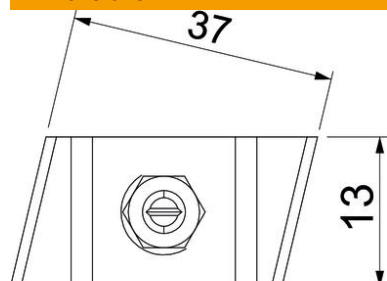

Fiche technique

Vis à tête crochet A4

Référence: 1148276

Vis à tête crochet pour rail profilé MS5030

A4 Acier inoxydable

2B nu, traité

Données de base

Référence	1148276
Type	MS50HB M12x30 A4
Désignation 1	Boulon à tête crochet
Désignation 2	pour rail profilé MS5030
Fabricant	OBO
Dimension	M12x30mm
Matériau	Acier inoxydable
Surface	nu, traité
Norme de surface	
Unité d'emballage minimale	50
Unité de quantité	pc
Poids	9 kg
Unité de poids	kg/100 pc

Fiche technique

Vis à tête crochet A4

Référence: 1148276

Dimensions

Longueur	43,3 mm
Largeur	13 mm
Hauteur	10 mm

Caractéristiques techniques

Convient pour rails profilés	oui
Filetage	M12x30mm
Filetage, métrique	12