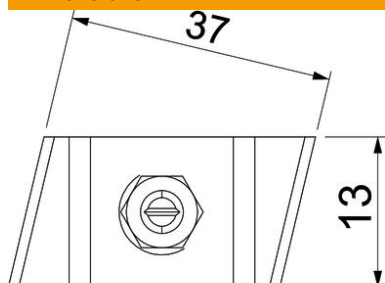

Fiche technique

Vis à tête crochet ZL

Référence: 1148218

Vis à tête crochet pour rail profilé MS5030

St Acier

ZL Lamelle en zinc

Données de base

Référence	1148218
Type	MS50HB M10x30 ZL
Désignation 1	Boulon à tête crochet
Désignation 2	pour rail profilé MS5030
Fabricant	OBO
Dimension	M10x30mm
Matériau	Acier
Surface	Lamelle de zinc
Norme de surface	
Unité d'emballage minimale	50
Unité de quantité	pc
Poids	7,7 kg
Unité de poids	kg/100 pc

Fiche technique

Vis à tête crochet ZL

Référence: 1148218

Dimensions

Longueur	43,3 mm
Largeur	13 mm
Hauteur	10 mm

Caractéristiques techniques

Convient pour rails profilés	oui
Filetage	M10x30mm
Filetage, métrique	10