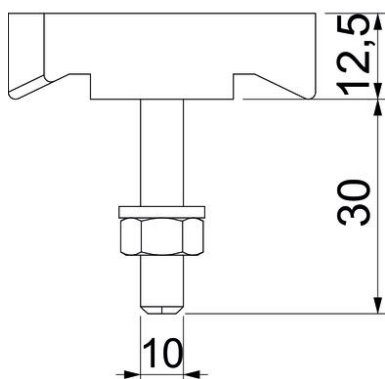

Fiche technique

Vis à tête crochet ZL

Référence: 1148218

Vis à tête crochet pour rail profilé MS5030

St Acier

ZL Lamelle en zinc

Données de base

Référence	1148218
Type	MS50HB M10x30 ZL
Désignation 1	Boulon à tête crochet
Désignation 2	pour rail profilé MS5030
Fabricant	OBO
Dimension	M10x30mm
Matériau	Acier
Surface	Lamelle de zinc
Norme de surface	
Unité d'emballage minimale	50
Unité de quantité	pc
Poids	7,7 kg
Unité de poids	kg/100 pc

Fiche technique

Vis à tête crochet ZL

Référence: 1148218

Dimensions

Longueur	43,3 mm
Largeur	13 mm
Hauteur	10 mm

Caractéristiques techniques

Convient pour rails profilés	oui
Filetage	M10x30mm
Filetage, métrique	10