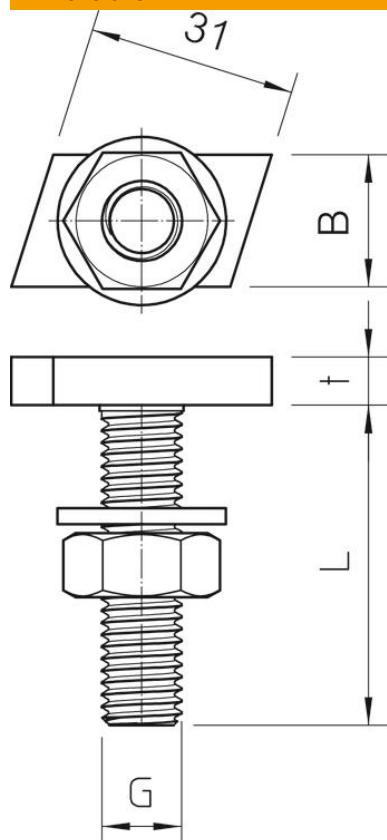

## Vis à tête crochet A4

Référence: 1148154

Vis à tête crochet pour rail profilé MS4022

**A4** Acier inoxydable

**2B** nu, traité

### Données de base

Référence	1148154
Type	MS40HB M8x60 A4
Désignation 1	Boulon à tête crochet
Désignation 2	pour rail profilé MS4022
Fabricant	OBO
Dimension	M8x60mm
Matériau	Acier inoxydable
Surface	nu, traité
Norme de surface	
Unité d'emballage minimale	25
Unité de quantité	pc
Poids	6,85 kg
Unité de poids	kg/100 pc

## Vis à tête crochet A4

Référence: 1148154

### Dimensions

Longueur	35 mm
Largeur	17 mm
Hauteur	10 mm