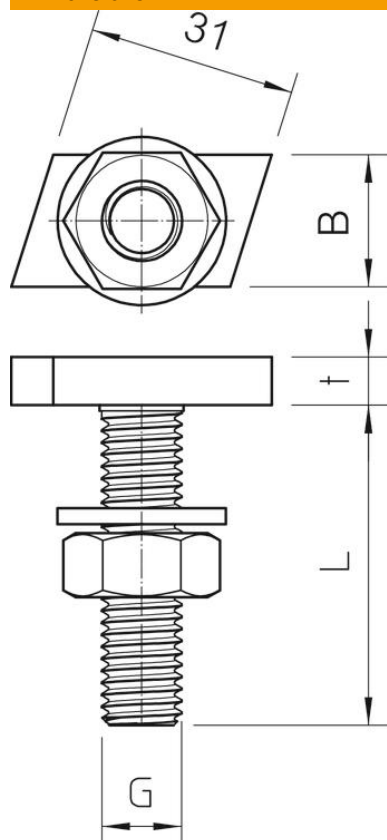

Fiche technique

Vis à tête crochet A4

Référence: 1148170

Vis à tête crochet pour rail profilé MS4022

A4 Acier inoxydable

2B nu, traité

Données de base

Référence	1148170
Type	MS40HB M12x60 A4
Désignation 1	Boulon à tête crochet
Désignation 2	pour rail profilé MS4022
Fabricant	OBO
Dimension	M12x60mm
Matériau	Acier inoxydable
Surface	nu, traité
Norme de surface	
Unité d'emballage minimale	25
Unité de quantité	pc
Poids	9,32 kg
Unité de poids	kg/100 pc

Fiche technique

Vis à tête crochet A4

Référence: 1148170

Dimensions

Longueur	35 mm
Largeur	14 mm
Hauteur	7,5 mm

Caractéristiques techniques

Couple de serrage	24 Nm
Convient pour rails profilés	oui
Filetage	M12x60mm
Filetage, métrique	12