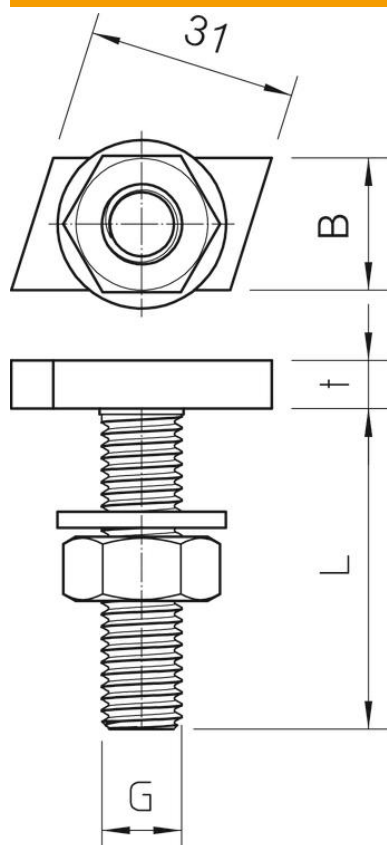

Fiche technique

Vis à tête crochet ZL

Référence: 1148126

Vis à tête crochet pour rail profilé MS4022

St Acier

ZL Lamelle en zinc

Données de base

Référence	1148126
Type	MS40HB M12x30 ZL
Désignation 1	Boulon à tête crochet
Désignation 2	pour rail profilé MS4022
Fabricant	OBO
Dimension	M12x30mm
Matériau	Acier
Surface	Lamelle de zinc
Norme de surface	
Unité d'emballage minimale	50
Unité de quantité	pc
Poids	7,55 kg
Unité de poids	kg/100 pc

Fiche technique

Vis à tête crochet ZL

Référence: 1148126

Dimensions

Longueur	35 mm
Largeur	14 mm
Hauteur	7,5 mm

Caractéristiques techniques

Couple de serrage	27 Nm
Convient pour rails profilés	oui
Filetage	M12x30mm
Filetage, métrique	12