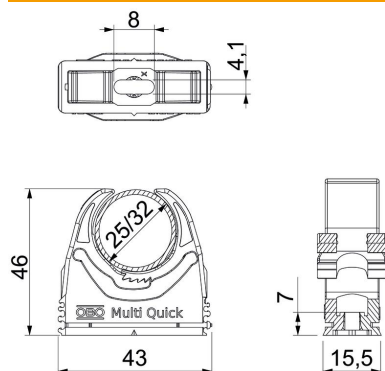

Fiche technique

Collier Multi-Quick, métrique

Référence: 2153734

Collier en saillie pour la fixation de tubes métriques et de tubes d'installation électrique Quick-Pipe. Plage de serrage flexible de plusieurs millimètres. Possibilités de fixation universelles au mur et au plafond, en intérieur comme en extérieur. Montage de tubes sans outils. Peuvent être reliés en série, également avec un collier OBO Quick ou starQuick.

PA Polyamide

Données de base

Référence	2153734
Type	M-Quick M32 LGR
Désignation 1	Collier Multi-Quick
Fabricant	OBO
Dimension	25-32mm
Couleur	gris clair; RAL 7035
Matériau	Polyamide
Unité d'emballage minimale	50
Unité de quantité	pc
Poids	1,39 kg
Unité de poids	kg/100 pc

Fiche technique

Collier Multi-Quick, métrique

Référence: 2153734

Dimensions

Cote A	43 mm
Cote B	15,5 mm
Dimension E	8 mm
Cote F	4,1 mm
Dimension h	7 mm
Dimension H	46 mm

Caractéristiques techniques

Emboîtable	oui
Nombre de câbles/tubes	1
Valeurs d'extraction	60 N
Type de fixation	Trou de vis
Résistant aux flammes	selon la norme VDE 0471/DIN 695 partie 2-1, température de test 650 °C
fermé	non
Sans halogène	oui
Avec garniture	non
Système d'enclenchement	oui
Montage du collier	Durchgangsloch,_auf_M6_Gewinde_aufschraubbar
Plage de serrage D max.	32 mm
Plage de serrage D min.	25 mm
Résistant aux UV	non