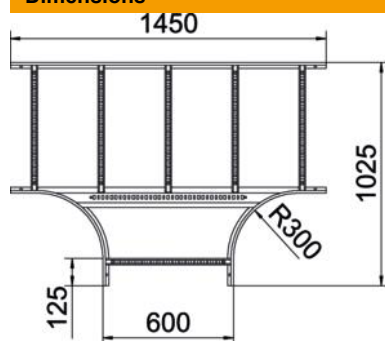

Fiche technique

Pièce en Té 60 FT

Référence: 6225238

Pièce en Té, horizontale, avec traverse soudée pour tous les types d'échelles à câbles d'une hauteur latérale de 60 mm.
Les éclisses doivent être commandées séparément en quantité requise.

St Acier

FT galvanisé à chaud par trempage

Données de base

Référence	6225238
Désignation 1	Té de dérivation
Désignation 2	pour échelle à câbles
Fabricant	OBO
Dimension	60x600
Matériau	Acier
Surface	galvanisé à chaud par trempage
Norme de surface	DIN EN ISO 1461
Unité d'emballage minimale	1
Unité de quantité	pc
Poids	797,1 kg
Unité de poids	kg/100 pc

Fiche technique

Pièce en Té 60 FT

Référence: 6225238

Dimensions

Largeur	600 mm
Hauteur	60 mm
Cote B	600 mm
Cote R	300 mm

Caractéristiques techniques

Modèle des échelons	Profilé non perforé
Modèle de longeron latéral	profilé plat
Version du connecteur	sans raccord
Forme de construction	Dérivation symétrique
Maintien en fonction	non
Acier inoxydable, teint	non
Modèle longue portée	non
Épaisseur de longeron	1,5 mm