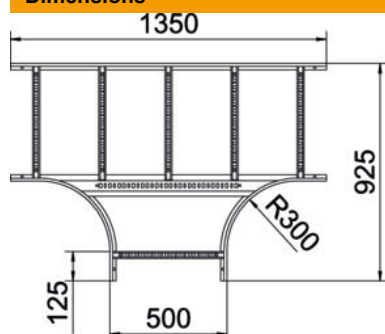

Fiche technique

Pièce en Té 60 FT

Référence: 6225236

Pièce en Té, horizontale, avec traverse soudée pour tous les types d'échelles à câbles d'une hauteur latérale de 60 mm.
Les éclisses doivent être commandées séparément en quantité requise.

St Acier

FT galvanisé à chaud par trempage

Données de base

Référence	6225236
Désignation 1	Té de dérivation
Désignation 2	pour échelle à câbles
Fabricant	OBO
Dimension	60x500
Matériau	Acier
Surface	galvanisé à chaud par trempage
Norme de surface	DIN EN ISO 1461
Unité d'emballage minimale	1
Unité de quantité	pc
Poids	729,5 kg
Unité de poids	kg/100 pc

Fiche technique

Pièce en Té 60 FT

Référence: 6225236

Dimensions

Largeur	500 mm
Hauteur	60 mm
Cote B	500 mm
Cote R	300 mm

Caractéristiques techniques

Modèle des échelons	Profilé non perforé
Modèle de longeron latéral	profilé plat
Version du connecteur	sans raccord
Forme de construction	Dérivation symétrique
Maintien en fonction	non
Acier inoxydable, teint	non
Modèle longue portée	non
Épaisseur de longeron	1,5 mm