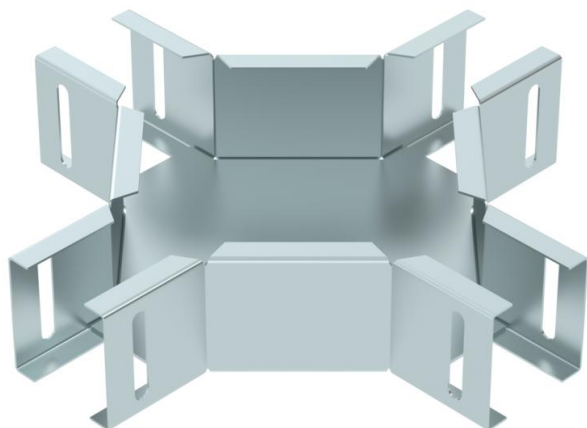

Fiche technique

Croix

Référence: 6074921

Croix, horizontale, pour canal AZ AZK 050 et canal support de luminaires LTS 50.

CE

St Acier

DD galvanisé par bande zinc/aluminium, double trempage

Données de base

Référence	6074921
Type	LTS K DD
Désignation 1	Croix
Désignation 2	pour canal porte-luminaire
Fabricant	OBO
Dimension	50x50
Matériau	Acier
Surface	galvanisé par bande zinc/aluminium, double trempage
Norme de surface	DIN EN 10346
Unité d'emballage minimale	1
Unité de quantité	pc
Poids	58,4 kg
Unité de poids	kg/100 pc

Fiche technique

Croix

Référence: 6074921

Dimensions

Largeur	50 mm
Hauteur	50 mm
Épaisseur de tôle	1 mm

Caractéristiques techniques

Maintien en fonction	non
Épaisseur de matériau de la tôle de fond	1,5 mm
Acier inoxydable, teint	non
Modèle longue portée	non
Épaisseur de longeron	1 mm