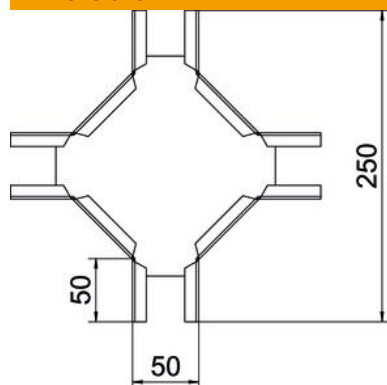

Fiche technique

Croix

Référence: 6074921

Croix, horizontale, pour canal AZ AZK 050 et canal support de luminaires LTS 50.

CE

St Acier

DD galvanisé par bande zinc/aluminium, double trempage

Données de base

Référence	6074921
Type	LTS K DD
Désignation 1	Croix
Désignation 2	pour canal porte-luminaire
Fabricant	OBO
Dimension	50x50
Matériau	Acier
Surface	galvanisé par bande zinc/aluminium, double trempage
Norme de surface	DIN EN 10346
Unité d'emballage minimale	1
Unité de quantité	pc
Poids	58,4 kg
Unité de poids	kg/100 pc

Fiche technique

Croix

Référence: 6074921

Dimensions

Largeur	50 mm
Hauteur	50 mm
Épaisseur de tôle	1 mm

Caractéristiques techniques

Maintien en fonction	non
Épaisseur de matériau de la tôle de fond	1,5 mm
Acier inoxydable, teint	non
Modèle longue portée	non
Épaisseur de longeron	1 mm