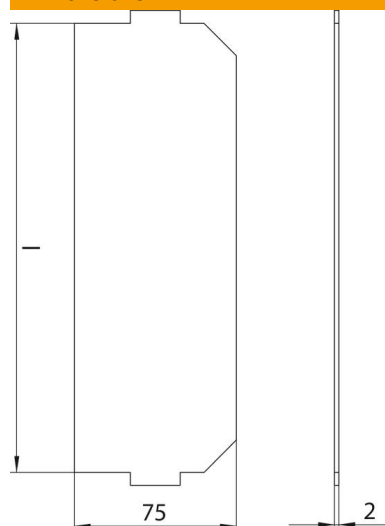

L= 208 mm

PVC Chlorure de polyvinyle

Données de base

Référence	7407592
Typee	LPA UT4
Désignation 1	Obturateur
Fabricant	OBO
Dimension	208x76mm
Couleur	noir graphite ; RAL 9011
Matériau	Chlorure de polyvinyle
Unité d'emballage minimale	1
Unité de quantité	pc
Poids	3,95 kg
Unité de poids	kg/100 pc

Fiche technique

Plaque de recouvrement pour boîtiers de sol et cassettes

Référence: 7407592

Dimensions

Longueur 208 mm

Caractéristiques techniques

Nombre d'appareillages montables	0
Type de fixation	encliquetable
Porte-étiquette	non
Compatible avec le conduit fermé affleurant avec la chape	oui
Possibilité de décharge de traction	oui