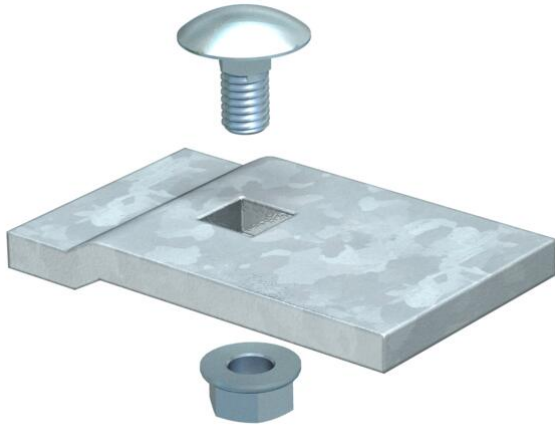

Fiche technique

Pièce de serrage LKS 60/5 FT

Référence: 6232485

Pièce de serrage pour la fixation des échelles à câbles longue portée.
Fixation sur console AW 80 et AWSS à l'aide du boulon TRCC FRS M8x20 fourni.

St Acier

FT galvanisé à chaud par trempage

Données de base

Référence	6232485
Type	LKS 60 5 FT
Désignation 1	Pièce de serrage
Désignation 2	pour EAC longue portée
Fabricant	OBO
Dimension	60x35
Matériau	Acier
Surface	galvanisé à chaud par trempage
Norme de surface	DIN EN ISO 1461
Unité d'emballage minimale	10
Unité de quantité	pc
Poids	9 kg
Unité de poids	kg/100 pc

Fiche technique

Pièce de serrage LKS 60/5 FT

Référence: 6232485

Dimensions