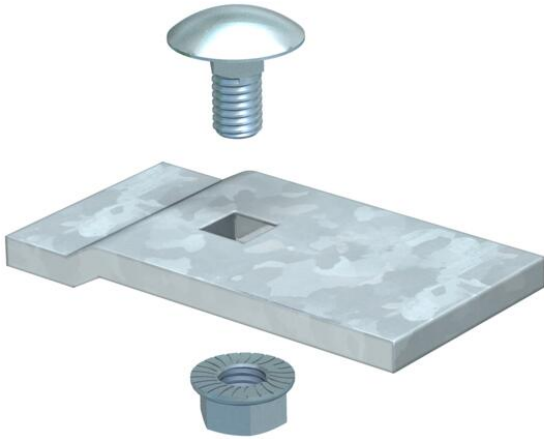

Fiche technique

Pièce de serrage LKS 60/4 FT

Référence: 6221122

Pièce de serrage pour la fixation des chemins de câbles en treillis sur les consoles murales.

Fixation sur consoles MWA 12, AW 15, AW 30 et AW 55 à l'aide du boulon TRCC FRSB M6x20 fourni.

St Acier

FT galvanisé à chaud par trempage

Données de base

Référence	6221122
Type	LKS 60 4 FT
Désignation 1	Pièce de serrage
Désignation 2	pour échelle à câbles LG110
Fabricant	OBO
Dimension	60x30
Matériau	Acier
Surface	galvanisé à chaud par trempage
Norme de surface	DIN EN ISO 1461
Unité d'emballage minimale	10
Unité de quantité	pc
Poids	6,5 kg
Unité de poids	kg/100 pc

Fiche technique

Pièce de serrage LKS 60/4 FT

Référence: 6221122

Dimensions