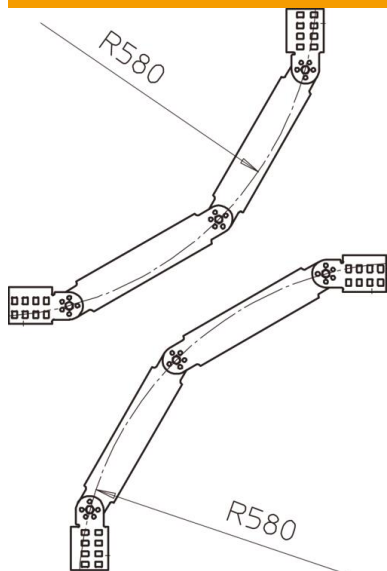

Fiche technique

Coude articulé, vertical, VS 60 FS

Référence: 6213278

Coude articulé à 90°, vertical, pour échelles à câbles avec échelon VS et d'une hauteur d'aile de 60 mm.
La pièce de forme est livrée en pièces détachées, avec ses éclisses articulées et ses vis.
Autres largeurs disponibles sur demande.

St Acier

FS galvanisé par bande

Données de base

Référence	6213278
Type	LGBV 660 VS FS
Désignation 1	Coude articulé
Désignation 2	vertical, avec échelon VS
Fabricant	OBO
Dimension	60x600
Matériau	Acier
Surface	galvanisé par bande
Norme de surface	DIN EN 10346
Unité d'emballage minimale	1
Unité de quantité	pc
Poids	374 kg
Unité de poids	kg/100 pc

Fiche technique

Coude articulé, vertical, VS 60 FS

Référence: 6213278

Dimensions

Largeur	600 mm
Hauteur	60 mm

Caractéristiques techniques

Courbe (angle)	90°
Modèle des échelons	Profilé non perforé
Modèle de longeron latéral	profilé plat
Maintien en fonction	non
Acier inoxydable, teint	non
À charnière	oui
Perforation latérale	non
Modèle longue portée	non
Épaisseur de longeron	1,5 mm