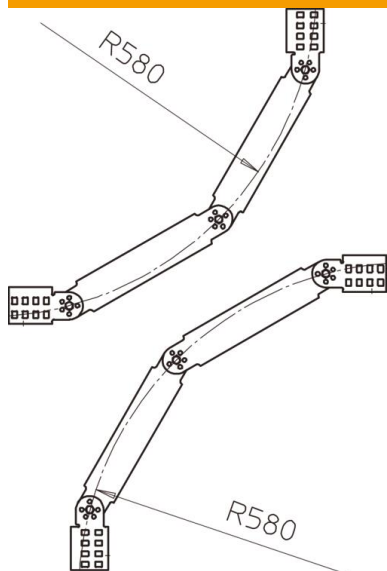

Fiche technique

Coude articulé, vertical, VS 60 FT

Référence: 6213359

Coude articulé à 90°, vertical, pour échelles à câbles avec échelon VS et d'une hauteur d'aile de 60 mm.
La pièce de forme est livrée en pièces détachées, avec ses éclisses articulées et ses vis.
Autres largeurs disponibles sur demande.

St Acier

FT galvanisé à chaud par trempage

Données de base

Référence	6213359
Type	LGBV 650 VS FT
Désignation 1	Coude articulé
Désignation 2	vertical, avec échelon VS
Fabricant	OBO
Dimension	60x500
Matériau	Acier
Surface	galvanisé à chaud par trempage
Norme de surface	DIN EN ISO 1461
Unité d'emballage minimale	1
Unité de quantité	pc
Poids	363 kg
Unité de poids	kg/100 pc

Fiche technique

Coude articulé, vertical, VS 60 FT

Référence: 6213359

Dimensions

Largeur	500 mm
Hauteur	60 mm

Caractéristiques techniques

Courbe (angle)	90°
Modèle des échelons	Profilé non perforé
Modèle de longeron latéral	profilé plat
Maintien en fonction	non
Acier inoxydable, teint	non
À charnière	oui
Perforation latérale	non
Modèle longue portée	non
Épaisseur de longeron	1,5 mm