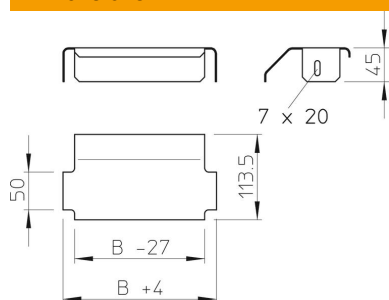

Fiche technique

Tôle de passage

Référence: 6221890

Tôle de support type LALB pour l'agrandissement du passage de câbles

St Acier

FT galvanisé à chaud par trempage

Données de base

Référence	6221890
Type	LALB 60 FT
Désignation 1	Tôle de support
Désignation 2	pour échelle à câbles
Fabricant	OBO
Dimension	B600mm
Matériau	Acier
Surface	galvanisé à chaud par trempage
Norme de surface	DIN EN ISO 1461
Unité d'emballage minimale	1
Unité de quantité	pc
Poids	116 kg
Unité de poids	kg/100 pc

Dimensions

Largeur	600 mm
Hauteur	45 mm