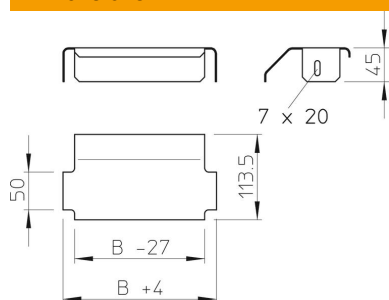

## Tôle de passage

Référence: 6221882

Tôle de support type LALB pour l'agrandissement du passage de câbles

**St** Acier

**FT** galvanisé à chaud par trempage

### Données de base

Référence	6221882
Type	LALB 50 FT
Désignation 1	Tôle de support
Désignation 2	pour échelle à câbles
Fabricant	OBO
Dimension	B500mm
Matériau	Acier
Surface	galvanisé à chaud par trempage
Norme de surface	DIN EN ISO 1461
Unité d'emballage minimale	1
Unité de quantité	pc
Poids	86 kg
Unité de poids	kg/100 pc

### Dimensions

Largeur	500 mm
Hauteur	45 mm