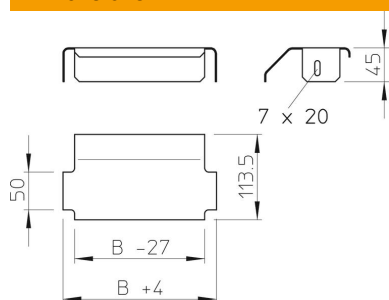

## Tôle de passage

Référence: 6221874

Tôle de support type LALB pour l'agrandissement du passage de câbles

**St** Acier

**FT** galvanisé à chaud par trempage

### Données de base

Référence	6221874
Type	LALB 40 FT
Désignation 1	Tôle de support
Désignation 2	pour échelle à câbles
Fabricant	OBO
Dimension	B400mm
Matériau	Acier
Surface	galvanisé à chaud par trempage
Norme de surface	DIN EN ISO 1461
Unité d'emballage minimale	1
Unité de quantité	pc
Poids	73 kg
Unité de poids	kg/100 pc

### Dimensions

Largeur	400 mm
Hauteur	45 mm