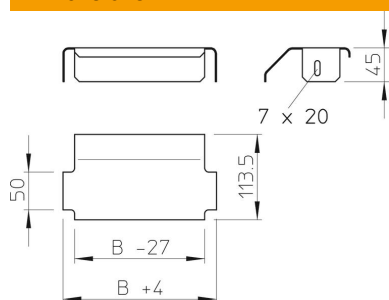

## Tôle de passage

Référence: 6221866

Tôle de support type LALB pour l'agrandissement du passage de câbles

**St** Acier

**FT** galvanisé à chaud par trempage

### Données de base

Référence	6221866
Type	LALB 30 FT
Désignation 1	Tôle de support
Désignation 2	pour échelle à câbles
Fabricant	OBO
Dimension	B300mm
Matériau	Acier
Surface	galvanisé à chaud par trempage
Norme de surface	DIN EN ISO 1461
Unité d'emballage minimale	1
Unité de quantité	pc
Poids	53 kg
Unité de poids	kg/100 pc

### Dimensions

Largeur	300 mm
Hauteur	45 mm