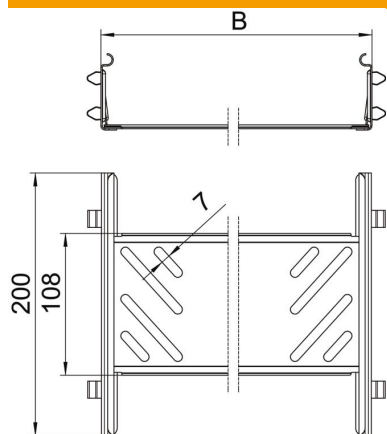

Fiche technique

Kit d'éclisses droites Magic FS

Référence: 6068922

Kit d'éclisses rapides avec fixation rapide pour les éclissages sans vis de chemins de câbles perforés d'une hauteur d'aile de 60 mm. Grâce à une forme de construction optimisée, l'éclisse peut être utilisée pour réaliser des rayons et pour combler les longueurs quand l'installation est exposée aux grandes variations de température.

St

Acier

FS

galvanisé par bande

Données de base

Référence	6068922
Désignation 1	Kit d'éclissage rapide
Désignation 2	pour dalle perforée Magic
Fabricant	OBO
Dimension	60x400x200
Matériau	Acier
Surface	galvanisé par bande
Norme de surface	DIN EN 10346
Unité d'emballage minimale	1
Unité de quantité	pc
Poids	50,7 kg
Unité de poids	kg/100 pc

Fiche technique

Kit d'éclisses droites Magic FS

Référence: 6068922

Dimensions

Dimensions	60x400
Longueur	200 mm
Largeur	400 mm
Largeur	16 in
Hauteur	60 mm
Hauteur	2 in
Épaisseur de tôle	1 mm
Cote B	400 mm

Caractéristiques techniques

Modèle	Raccord droits
Maintien en fonction	non
Convient pour un chemin de câbles en treillis	non
Convient pour une échelle à câbles	non
Convient pour chemin de câbles	oui
Convient pour hauteur du système de support de câbles	60 mm
Raccord articulé horizontal	non
Raccord articulé vertical	non
Acier inoxydable, teint	non
Type de raccordement	connecteur sans vis