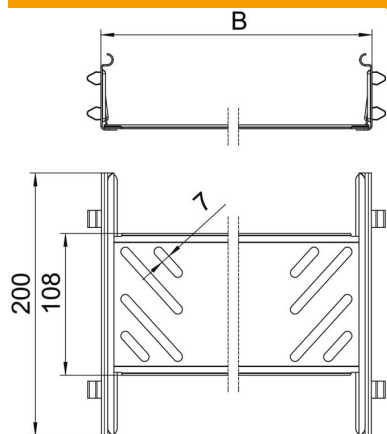

Fiche technique

Kit d'éclisses droites Magic DD

Référence: 6068942

Kit d'éclisses rapides avec fixation rapide pour les éclissages sans vis de chemins de câbles perforés d'une hauteur d'aile de 60 mm. Grâce à une forme de construction optimisée, l'éclisse peut être utilisée pour réaliser des rayons et pour combler les longueurs quand l'installation est exposée aux grandes variations de température.

St Acier

DD galvanisé par bande zinc/aluminium, double trempage

Données de base

| | |
|----------------------------|---|
| Référence | 6068942 |
| Type | KTSMV 630 DD |
| Désignation 1 | Kit d'éclissage rapide |
| Désignation 2 | pour dalle perforée Magic |
| Fabricant | OBO |
| Dimension | 60x300x200 |
| Matériau | Acier |
| Surface | galvanisé par bande zinc/aluminium, double trempage |
| Norme de surface | DIN EN 10346 |
| Unité d'emballage minimale | 1 |
| Unité de quantité | pc |
| Poids | 44 kg |
| Unité de poids | kg/100 pc |

Fiche technique

Kit d'éclisses droites Magic DD

Référence: 6068942

Dimensions

| | |
|-------------------|--------|
| Dimensions | 60x300 |
| Longueur | 200 mm |
| Largeur | 300 mm |
| Largeur | 12 in |
| Hauteur | 60 mm |
| Hauteur | 2 in |
| Épaisseur de tôle | 1 mm |
| Cote B | 300 mm |

Caractéristiques techniques

| | |
|---|---------------------|
| Modèle | Raccord droits |
| Maintien en fonction | non |
| Convient pour un chemin de câbles en treillis | non |
| Convient pour une échelle à câbles | non |
| Convient pour chemin de câbles | oui |
| Convient pour hauteur du système de support de câbles | 60 mm |
| Raccord articulé horizontal | non |
| Raccord articulé vertical | non |
| Acier inoxydable, teint | non |
| Type de raccordement | connecteur sans vis |