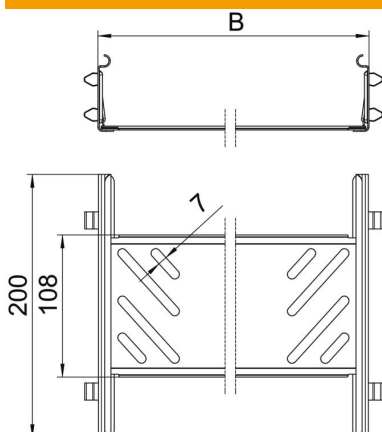

## Kit d'éclisses droites Magic® FS

Référence: 6068914

Kit d'éclisses rapides avec fixation rapide pour les éclissages sans vis de chemins de câbles perforés d'une hauteur d'aile de 60 mm.  
Grâce à une forme de construction optimisée, l'éclisse peut être utilisée pour réaliser des rayons et pour combler les longueurs quand l'installation est exposée aux grandes variations de température.

### Données de base

Référence	6068914
Désignation 1	Kit d'éclissage rapide
Désignation 2	pour dalle perforée Magic
Fabricant	OBO
Dimension	60x100x200
Matériau	Acier
Surface	galvanisé par bande
Norme de surface	DIN EN 10346
Unité d'emballage minimale	1
Unité de quantité	pc
Poids	30,5 kg
Unité de poids	kg/100 pc

### Dimensions

Dimensions	60x100
Longueur	200 mm
Largeur	100 mm
Largeur	4 in
Hauteur	60 mm
Hauteur	2 in
Épaisseur de tôle	1 mm
Cote B	100 mm