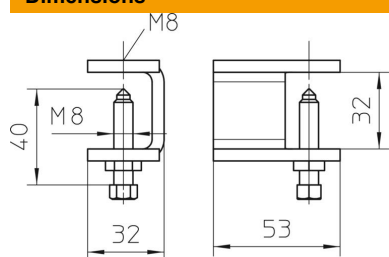

Fiche technique

Pièce de serrage pour échelle à câbles KLL 32 FT

Référence: 6221061

Pièce de serrage pour la fixation des échelles à câbles sur les poutres métalliques.

CE

St Acier

FT galvanisé à chaud par trempage

Données de base

Référence	6221061
Type	KLL 32 FT
Désignation 1	Pièce de serrage
Désignation 2	pour échelle à câbles
Fabricant	OBO
Dimension	32x88x5
Matériau	Acier
Surface	galvanisé à chaud par trempage
Norme de surface	DIN EN ISO 1461
Unité d'emballage minimale	10
Unité de quantité	pc
Poids	17,5 kg
Unité de poids	kg/100 pc

Fiche technique

Pièce de serrage pour échelle à câbles KLL 32 FT

Référence: 6221061

Dimensions

Hauteur	32 mm
---------	-------