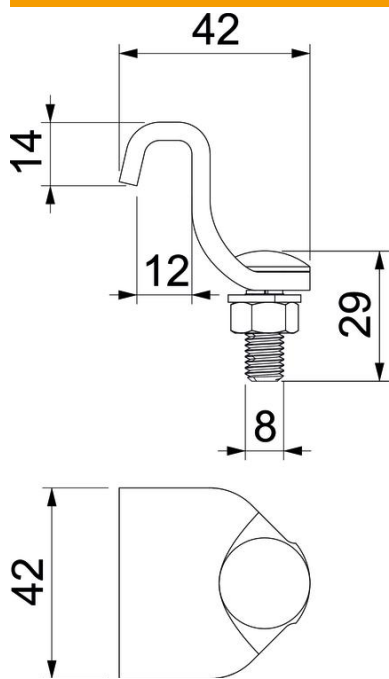

Fiche technique

Patte de fixation pour AS 15 / AS 30

Référence: 6419015

Clame de fixation individuelle pour fixer les consoles AS 15 de 110-160 mm de large et AS 30 de 110 mm de large au pendard IS 8.

CE

St

Acier

FT

galvanisés à chaud

Données de base

Référence	6419015
Type	KLAS 15 30 FT
Désignation 1	Clame de fixation
Désignation 2	simple, pour AS 15 + AS 30
Fabricant	OBO
Dimension	37x42
Matériau	Acier
Surface	galvanisé à chaud par trempage
Norme de surface	DIN EN ISO 1461
Unité d'emballage minimale	25
Unité de quantité	pc
Poids	7,9 kg
Unité de poids	kg/100 pc

Fiche technique

Patte de fixation pour AS 15 / AS 30

Référence: 6419015

Dimensions

Longueur	42 mm
Largeur	42 mm
Hauteur	33 mm
Cote B	42 mm
Dimension H	33 mm
Cote L	42 mm

Caractéristiques techniques

Maintien en fonction	non
Convient pour un chemin de câbles en treillis	non
Convient pour une échelle à câbles	non
Convient pour chemin de câbles	non
Convient pour formes de profilé	Profilé en I
Avec accessoires pour vis	oui
Acier inoxydable, teint	non