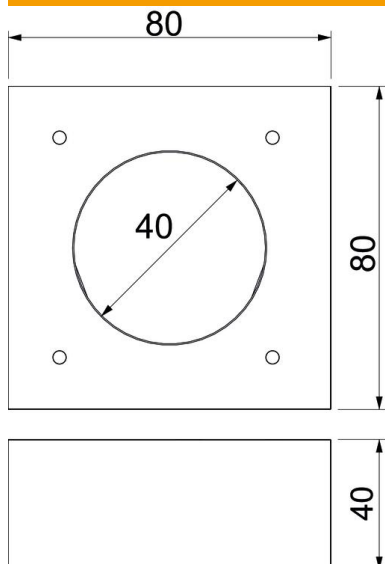

Fiche technique

Pièce de doublage pour goulotte coupe-feu PYROLINE® Con

Référence: 7215464

Pièce de doublage pour sortie des faisceaux de câbles et câbles séparés de la paroi latérale des goulottes coupe-feu PYROLINE® Con D et PYROLINE® Con S.
Fourni avec vis à tête fraisée.

CE

Béton léger armé de fibres de verre

Données de base

Référence	7215464
Type	KAD-8040
Désignation 1	Doublage
Désignation 2	pour PYROLINE Con
Fabricant	OBO
Dimension	80x80x40
Couleur	gris
Matériau	Béton léger à base de fibres de verre
Unité d'emballage minimale	1
Unité de quantité	pc
Poids	28 kg
Unité de poids	kg/100 pc

Fiche technique

Pièce de doublage pour goulotte coupe-feu PYROLINE®
Con

Référence: 7215464

Dimensions

Dimensions	80x80x40
Longueur	80 mm
Largeur	80 mm
Hauteur	40 mm
Cote A	80 mm
Cote D	40 mm

Caractéristiques techniques