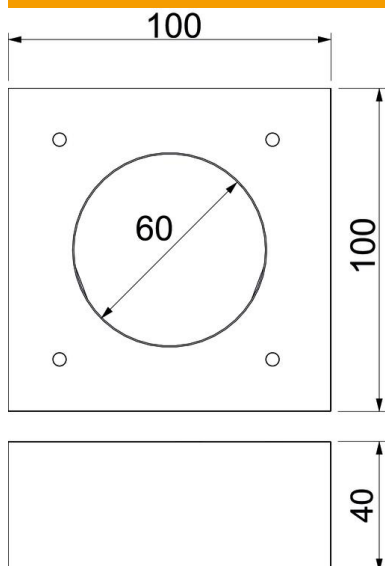

Fiche technique

Pièce de doublage pour goulotte coupe-feu PYROLINE® Con

Référence: 7215462

Pièce de doublage pour sortie des faisceaux de câbles et câbles séparés de la paroi latérale des goulottes coupe-feu PYROLINE® Con D et PYROLINE® Con S.
Fourni avec vis à tête fraisée.

Béton léger armé de fibres de verre

Données de base

Référence	7215462
Type	KAD-10040
Désignation 1	Doublage
Désignation 2	pour PYROLINE Con
Fabricant	OBO
Dimension	100x100x40
Couleur	gris
Matériau	Béton léger à base de fibres de verre
Unité d'emballage minimale	1
Unité de quantité	pc
Poids	44 kg
Unité de poids	kg/100 pc

Fiche technique

Pièce de doublage pour goulotte coupe-feu PYROLINE®
Con

Référence: 7215462

Dimensions

Dimensions	100x100x60
Longueur	100 mm
Largeur	100 mm
Hauteur	40 mm
Cote A	100 mm
Cote D	60 mm

Caractéristiques techniques