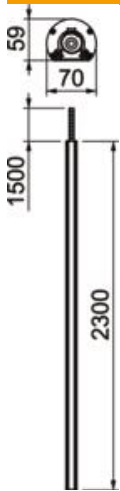

Fiche technique

Colonne de distribution, type ISSRM45F

Référence: 6290095

Colonne de distribution ISS en aluminium avec tuyau flexible jusqu'au plafond avec une ouverture de 45 mm.

Le set est composé de:

1 colonne simple face avec tuyau flexible jusqu'au plafond

Longueur totale: 2300 mm

1 tuyau flexible, longueur: 1500 mm

1 couvercle aluminium

Longueur: 2300 mm

Le design de cette colonne d'installation ISS repose sur un profil en aluminium extrêmement fin et rond, présentant en face avant un couvercle lisse identique à la série d'appareillages modules 45. L'ouverture du système de 45 mm se prête au montage direct des interrupteurs et prises Modul 45®.

La plaque de sol servant de pied de type SFISSF ainsi que le raccord tuyau de plafond de type SAISSF doivent être commandés séparément (voir articles suivants).

Alu Aluminium

Données de base

Référence	6290095
Type	ISSRM45FRW
Désignation 1	Colonne de distribution
Désignation 2	Sol/Plafond avec tube HT
Fabricant	OBO
Dimension	2300x70x59
Couleur	blanc pur; RAL 9010
Matériau	Aluminium
Unité d'emballage minimale	1
Unité de quantité	pc
Poids	380 kg
Unité de poids	kg/100 pc

Fiche technique

Colonne de distribution, type ISSRM45F

Référence: 6290095

Dimensions

Longueur	2 300 mm
Largeur	70 mm
Hauteur	59 mm

Caractéristiques techniques

Nombre de parties supérieures utilisables	1
Nombre de voies	1 St.
Modèle	simple face
Type de fixation	Socle
Montage au sol	oui
Montage au plafond	oui
Profilé continu	oui
Sans halogène	oui
Ajustement de la hauteur max.	1500 mm
Ajustement min. de la hauteur	0 mm
Entrée de câble	en haut
Largeur de la partie supérieure	45 mm
Variable en fonction du lieu	oui
Forme de la colonne	rond
Hauteur max. de la colonne	3800 mm
Hauteur min. de la colonne	2300 mm
Réglable	oui
Précâblé	non