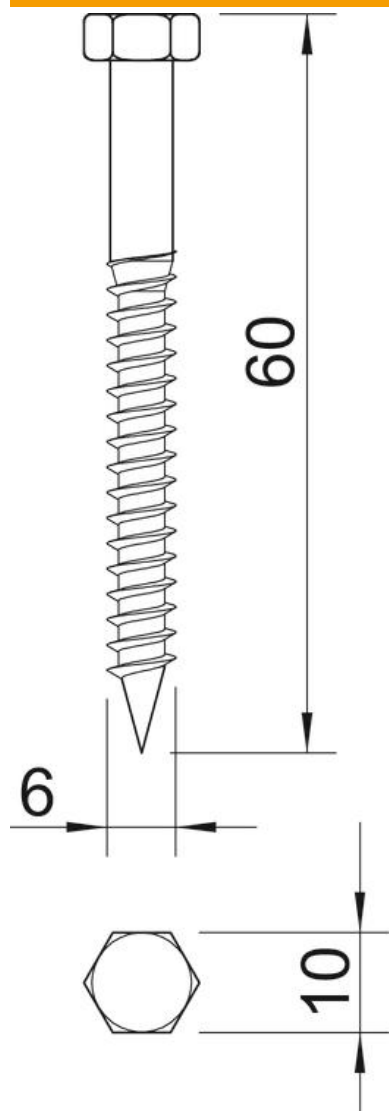

Fiche technique

Vis à bois à tête hexagonale DIN 571

Référence: 3188078

Avec cheville à écartement type 910.

CE

St Acier

G galvanisé

Données de base

Référence	3188078
Type	HHWS 6x60 G
Désignation 1	Vis à bois hexagonale
Fabricant	OBO
Dimension	6x60mm
Matériau	Acier
Surface	galvanisé
Norme de surface	EN ISO 19598 / EN ISO 4042
Unité d'emballage minimale	50
Unité de quantité	pc
Poids	1,12 kg
Unité de poids	kg/100 pc

Fiche technique

Vis à bois à tête hexagonale DIN 571

Référence: 3188078

Dimensions

Longueur	60 mm
Cote D	6 mm
Cote L	60 mm

Caractéristiques techniques

Diamètre de tige	6 mm
Méplat	10