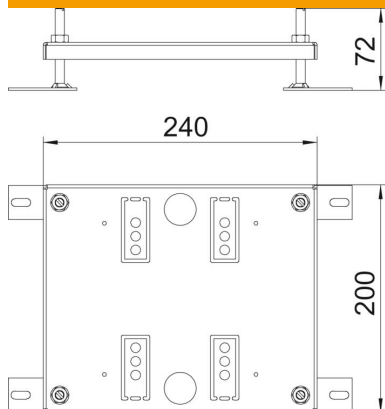

Fiche technique

Rehausse réglable en hauteur pour unité complète UDHOME4

Référence: 7427440

Rehausse réglable en hauteur pour le réservoir de plancher UDHOME4.

St Acier

FS galvanisé par bande

Données de base

Référence	7427440
Désignation 1	Réhausse
Désignation 2	pour UDHome4
Fabricant	OBO
Dimension	240x200x15
Matériau	Acier
Surface	galvanisé par bande
Norme de surface	DIN EN 10346
Unité d'emballage minimale	1
Unité de quantité	pc
Poids	109,8 kg
Unité de poids	kg/100 pc

Fiche technique

Rehausse réglable en hauteur pour unité complète UDHO-
ME4

Référence: 7427440

Dimensions

Caractéristiques techniques

Type d'accessoires	autres
Modèle	rectangulaire
Plage de réglage max.	60 mm
Plage de réglage min.	10 mm
Accessoires	oui
Pièce de rechange.	non