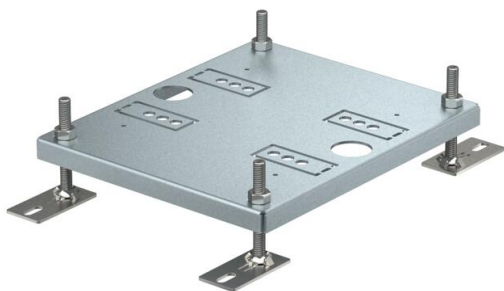

Fiche technique

Rehausse réglable en hauteur pour unité complète UDHOME4

Référence: 7427440

Rehausse réglable en hauteur pour le réservoir de plancher UDHOME4.

St Acier

FS galvanisé par bande

Données de base

Référence	7427440
Désignation 1	Réhausse
Désignation 2	pour UDHome4
Fabricant	OBO
Dimension	240x200x15
Matériau	Acier
Surface	galvanisé par bande
Norme de surface	DIN EN 10346
Unité d'emballage minimale	1
Unité de quantité	pc
Poids	109,8 kg
Unité de poids	kg/100 pc

Fiche technique

Rehausse réglable en hauteur pour unité complète UDHO-
ME4

Référence: 7427440

Dimensions

Caractéristiques techniques

Type d'accessoires	autres
Modèle	rectangulaire
Plage de réglage max.	60 mm
Plage de réglage min.	10 mm
Accessoires	oui
Pièce de rechange.	non