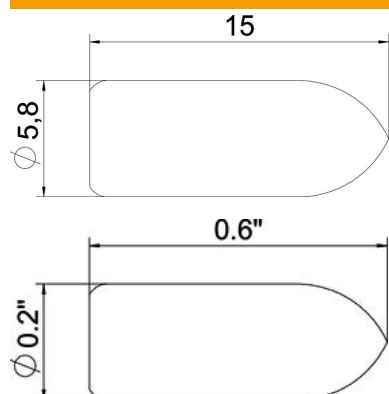

Référence	6003750
Type	GR KS 3.9 OR
Désignation 1	Embout de protection
Désignation 2	pour CdC Fil 3,9mm
Fabricant	OBO
Dimension	3,9mm
Couleur	orange pur ; RAL 2004
Matériau	Chlorure de polyvinyle
Unité d'emballage minimale	500
Unité de quantité	pc
Poids	0,045 kg
Unité de poids	kg/100 pc

Fiche technique

Embouts de protection d'extrémités

Référence: 6003750

Dimensions

Longueur	15 mm
----------	-------

Caractéristiques techniques

Modèle	Capuchon d'extrémité
Convient pour formes de profilé	autres
Type d'accessoires	autres
Accessoires	oui
Pièce de rechange.	non