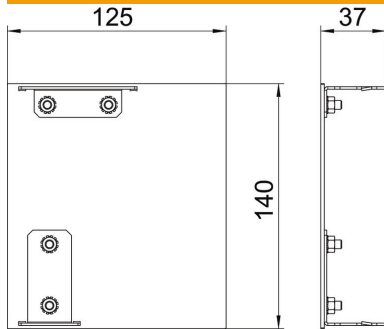

Standard version in anodised aluminium, different decoration on request.

Alu Aluminium

EL anodisé

Données de base

Référence	6115965
Type	GAD ER Style EL
Désignation 1	Embout droit, Design
Désignation 2	Design Style
Fabricant	OBO
Dimension	125x140x37
Matériau	Aluminium
Surface	anodisé
Norme de surface	
Unité d'emballage minimale	1
Unité de quantité	pc
Poids	16,2 kg
Unité de poids	kg/100 pc

Fiche technique

Embout Style droit

Référence: 6115965

Dimensions

Longueur	37 mm
Largeur	140 mm
Hauteur	125 mm

Caractéristiques techniques

Modèle	asymétrique
Type de fixation	encliquetable
pour largeur de goulotte	140 mm
pour hauteur de goulotte	114 mm
Convient pour	droite
Sans halogène	oui
Cache pour découpe	non
Film de protection	oui