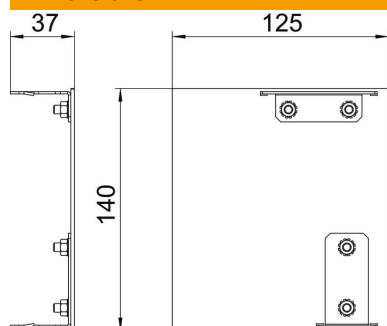

### Données de base

Référence	6115955
Type	GAD EL Style EL
Désignation 1	Embout gauche, Design
Désignation 2	Design Style
Fabricant	OBO
Dimension	125x140x37
Matériau	Aluminium
Surface	anodisé
Norme de surface	
Unité d'emballage minimale	1
Unité de quantité	pc
Poids	16,2 kg
Unité de poids	kg/100 pc

### Dimensions

Longueur	37 mm
Largeur	140 mm
Hauteur	125 mm

### Caractéristiques techniques

Modèle	asymétrique
Type de fixation	encliquetable
pour largeur de goulotte	140 mm
pour hauteur de goulotte	114 mm
Convient pour	gauche
Sans halogène	oui
Cache pour découpe	non
Film de protection	oui