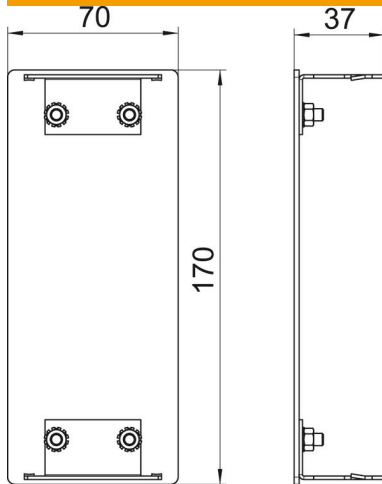

## Données de base

Référence	6279470
Type	GA-E70170RW
Désignation 1	Embout
Fabricant	OBO
Dimension	70x170x37
Couleur	blanc pur; RAL 9010
Matériau	Aluminium
Unité d'emballage minimale	1
Unité de quantité	pc
Poids	13,4 kg
Unité de poids	kg/100 pc

## Dimensions

Longueur	37 mm
Largeur	170 mm
Hauteur	70 mm

## Caractéristiques techniques

Modèle	symétrique
Type de fixation	encliquetable
pour largeur de goulotte	170 mm
pour hauteur de goulotte	70 mm
Convient pour	gauche/droite
Sans halogène	oui
Cache pour découpe	non
Indice de protection	IP30
Film de protection	oui
Indice de protection code IK	IK10
Plage de températures d'utilisation max.	60 °C
Plage de températures d'utilisation min.	-25 °C