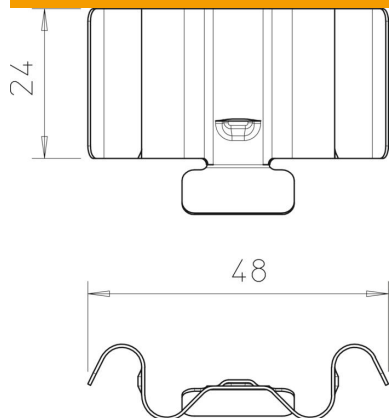

Fiche technique

Élément de ressort, hauteur latérale de 60 mm

Référence: 6068859

Élément de ressort comme accessoire (remplacement) pour le chemin de câbles type RKS-Magic® en hauteur latérale 60 mm.

CE

A2 Acier inoxydable 1.4310

Données de base

Référence	6068859
Type	FED 60 A2
Désignation 1	Clip Magic
Désignation 2	simple
Fabricant	OBO
Dimension	60mm
Matériau	Acier inoxydable 1.4310
Unité d'emballage minimale	50
Unité de quantité	pc
Poids	0,761 kg
Unité de poids	kg/100 pc

Fiche technique

Élément de ressort, hauteur latérale de 60 mm

Référence: 6068859

Dimensions

Dimensions	48x24
Largeur	48 mm
Hauteur	60 mm

Caractéristiques techniques

Modèle	Raccord droits
Convient pour un chemin de câbles en treillis	non
Convient pour une échelle à câbles	non
Convient pour chemin de câbles	oui
Raccord articulé horizontal	non
Raccord articulé vertical	non
Acier inoxydable, teint	non
Type de raccordement	encliquetable