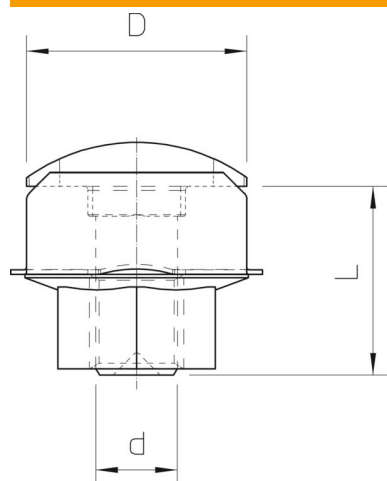

CE

St Acier

F galvanisé à chaud

Données de base

| | |
|----------------------------|-------------------|
| Référence | 6424548 |
| Type | FCM F |
| Désignation 1 | Fixation rapide |
| Fabricant | OBO |
| Dimension | M6x12 |
| Matériau | Acier |
| Surface | galvanisé à chaud |
| Norme de surface | DIN 267, Teil 10 |
| Unité d'emballage minimale | 50 |
| Unité de quantité | pc |
| Poids | 0,72 kg |
| Unité de poids | kg/100 pc |

Fiche technique

Fixation rapide

Référence: 6424548

Dimensions

| | |
|------------|---------|
| Dimensions | M6 x 12 |
| Longueur | 12 mm |
| Cote D | 13,5 mm |
| Cote d | 6 mm |
| Cote L | 12 mm |

Caractéristiques techniques