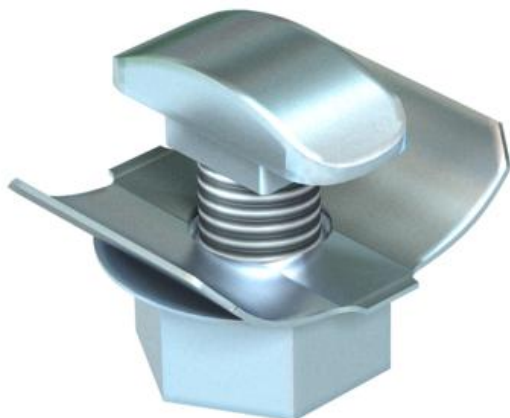

Fiche technique

Fixation rapide

Référence: 6424548

Fixation rapide de rechange pour MWAM, pour une fixation efficace des chemins de câbles sur les consoles.
La fixation rapide peut être montée ultérieurement dans toutes les consoles ayant une perforation 7 x

CE

St Acier

F galvanisé à chaud

Données de base

| | |
|----------------------------|-------------------|
| Référence | 6424548 |
| Type | FCM F |
| Désignation 1 | Fixation rapide |
| Fabricant | OBO |
| Dimension | M6x12 |
| Matériau | Acier |
| Surface | galvanisé à chaud |
| Norme de surface | DIN 267, Teil 10 |
| Unité d'emballage minimale | 50 |
| Unité de quantité | pc |
| Poids | 0,72 kg |
| Unité de poids | kg/100 pc |

Fiche technique

Fixation rapide

Référence: 6424548

Dimensions

| | |
|------------|---------|
| Dimensions | M6 x 12 |
| Longueur | 12 mm |
| Cote D | 13,5 mm |
| Cote d | 6 mm |
| Cote L | 12 mm |

Caractéristiques techniques