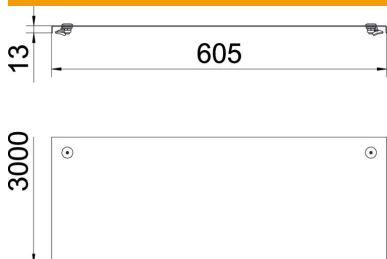

A4 Acier inoxydable 1.4571

2B nu, traité

Données de base

Référence	6052986
Type	DRL 600 A4
Désignation 1	Couvercle avec verrou tournant
Désignation 2	p. dalle et échelle à câbles
Fabricant	OBO
Dimension	600x3000
Matériau	Acier inoxydable 1.4571
Surface	nu, traité
Norme de surface	
Unité d'emballage minimale	3
Unité de quantité	Mètre
Poids	743,24 kg
Unité de poids	kg/100 m

Fiche technique

Couvercle avec verrou tournant A4

Référence: 6052986

Dimensions

Longueur	3 000 mm
Largeur	600 mm
Hauteur	13 mm
Épaisseur de tôle	1,25 mm
Cote B	600 mm

Caractéristiques techniques

Type de fixation	Verrou tournant
Maintien en fonction	non
Convient pour un chemin de câbles en treillis	non
Convient pour une échelle à câbles	oui
Convient pour chemin de câbles	oui
Acier inoxydable, teint	non