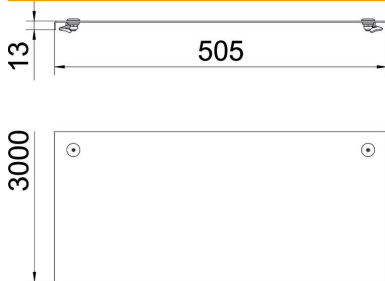

### Données de base

Référence	7196045
Type	DRL 500 FT SO
Désignation 1	Couvercle avec verrou tournant
Désignation 2	p. dalle et échelle à câbles
Fabricant	OBO
Dimension	500x3000
Matériau	Acier
Surface	galvanisé à chaud 85 µm
Norme de surface	DIN EN ISO 1461
Unité d'emballage minimale	3
Unité de quantité	Mètre
Poids	623 kg
Unité de poids	kg/100 m

### Dimensions

Longueur	3 000 mm
Largeur	500 mm
Hauteur	13 mm
Épaisseur de tôle	1 mm
Cote B	500 mm