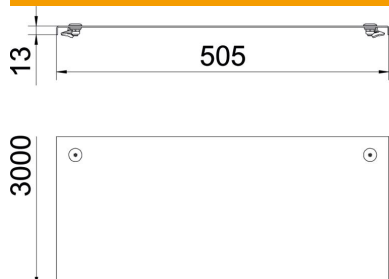

A4 Acier inoxydable 1.4571

2B nu, traité

Données de base

Référence	6052985
Type	DRL 500 A4
Désignation 1	Couvercle avec verrou tournant
Désignation 2	p. dalle et échelle à câbles
Fabricant	OBO
Dimension	500x3000
Matériau	Acier inoxydable 1.4571
Surface	nu, traité
Norme de surface	
Unité d'emballage minimale	3
Unité de quantité	Mètre
Poids	624,9 kg
Unité de poids	kg/100 m

Fiche technique

Couvercle avec verrou tournant A4

Référence: 6052985

Dimensions

Longueur	3 000 mm
Largeur	500 mm
Hauteur	13 mm
Épaisseur de tôle	1,25 mm
Cote B	500 mm

Caractéristiques techniques

Type de fixation	Verrou tournant
Maintien en fonction	non
Convient pour un chemin de câbles en treillis	non
Convient pour une échelle à câbles	oui
Convient pour chemin de câbles	oui
Acier inoxydable, teint	non