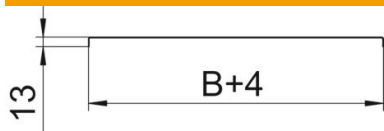

### Données de base

Référence	6052984
Type	DRL 400 A4
Désignation 1	Couvercle avec verrou tournant
Désignation 2	p. dalle et échelle à câbles
Fabricant	OBO
Dimension	400x3000
Matériau	Acier inoxydable 1.4571
Surface	nu, traité
Norme de surface	
Unité d'emballage minimale	3
Unité de quantité	Mètre
Poids	341,24 kg
Unité de poids	kg/100 m

### Dimensions

Longueur	3 000 mm
Largeur	400 mm
Hauteur	13 mm
Épaisseur de tôle	1 mm
Cote B	400 mm