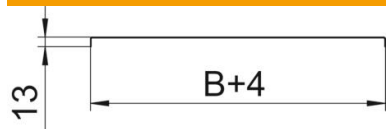

St Acier

**FT
SO** galvanisé à chaud 85 µm

Données de base

Référence	7196037
Type	DRL 300 FT SO
Désignation 1	Couvercle avec verrou tournant
Désignation 2	p. dalle et échelle à câbles
Fabricant	OBO
Dimension	300x3000
Matériau	Acier
Surface	galvanisé à chaud 85 µm
Norme de surface	DIN EN ISO 1461
Unité d'emballage minimale	3
Unité de quantité	Mètre
Poids	301,4 kg
Unité de poids	kg/100 m

Fiche technique

Couvercle avec verrou tournant FT SOMY

Référence: 7196037

Dimensions

Longueur	3 000 mm
Largeur	300 mm
Hauteur	13 mm
Épaisseur de tôle	1 mm
Cote B	300 mm

Caractéristiques techniques

Type de fixation	Verrou tournant
Maintien en fonction	non
Convient pour un chemin de câbles en treillis	non
Convient pour une échelle à câbles	oui
Convient pour chemin de câbles	oui
Acier inoxydable, teint	non