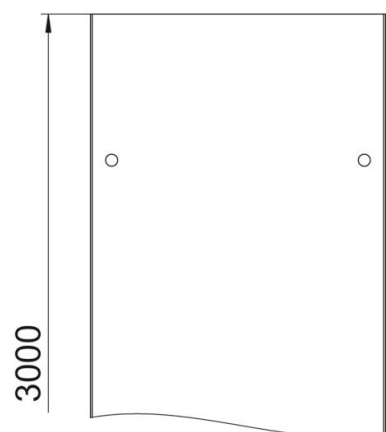

Fiche technique

Couvercle avec verrou tournant FT SOMY

Référence: 7196037

Couvercle pour chemins de câbles et échelles à câbles avec 3 paires de verrous tournants.

En cas d'utilisation de couvercles en extérieur, prendre des mesures supplémentaires contre les influences du vent.

St Acier

**FT
SO** galvanisé à chaud 85 µm

Données de base

Référence	7196037
Type	DRL 300 FT SO
Désignation 1	Couvercle avec verrou tournant
Désignation 2	p. dalle et échelle à câbles
Fabricant	OBO
Dimension	300x3000
Matériau	Acier
Surface	galvanisé à chaud 85 µm
Norme de surface	DIN EN ISO 1461
Unité d'emballage minimale	3
Unité de quantité	Mètre
Poids	301,4 kg
Unité de poids	kg/100 m

Fiche technique

Couvercle avec verrou tournant FT SOMY

Référence: 7196037

Dimensions

Longueur	3 000 mm
Largeur	300 mm
Hauteur	13 mm
Épaisseur de tôle	1 mm
Cote B	300 mm

Caractéristiques techniques

Type de fixation	Verrou tournant
Maintien en fonction	non
Convient pour un chemin de câbles en treillis	non
Convient pour une échelle à câbles	oui
Convient pour chemin de câbles	oui
Acier inoxydable, teint	non