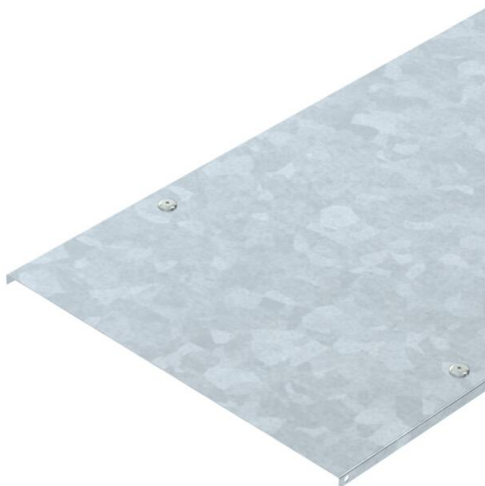

Fiche technique

Couvercle avec verrou tournant FT SOMY

Référence: 7196037

Couvercle pour chemins de câbles et échelles à câbles avec 3 paires de verrous tournants.

En cas d'utilisation de couvercles en extérieur, prendre des mesures supplémentaires contre les influences du vent.

St Acier

**FT
SO** galvanisé à chaud 85 µm

Données de base

Référence	7196037
Type	DRL 300 FT SO
Désignation 1	Couvercle avec verrou tournant
Désignation 2	p. dalle et échelle à câbles
Fabricant	OBO
Dimension	300x3000
Matériau	Acier
Surface	galvanisé à chaud 85 µm
Norme de surface	DIN EN ISO 1461
Unité d'emballage minimale	3
Unité de quantité	Mètre
Poids	301,4 kg
Unité de poids	kg/100 m

Fiche technique

Couvercle avec verrou tournant FT SOMY

Référence: 7196037

Dimensions

Longueur	3 000 mm
Largeur	300 mm
Hauteur	13 mm
Épaisseur de tôle	1 mm
Cote B	300 mm

Caractéristiques techniques

Type de fixation	Verrou tournant
Maintien en fonction	non
Convient pour un chemin de câbles en treillis	non
Convient pour une échelle à câbles	oui
Convient pour chemin de câbles	oui
Acier inoxydable, teint	non