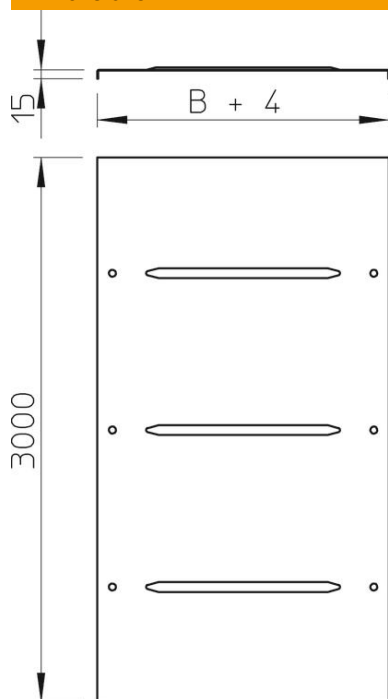

Fiche technique

Couvercle avec verrou tournant A4

Référence: 6052983

Couvercle pour chemins de câbles et échelles à câbles avec 3 paires de verrous tournants.

En cas d'utilisation de couvercles en extérieur, prendre des mesures supplémentaires contre les influences du vent.

A4 Acier inoxydable 1.4571

2B nu, traité

Données de base

Référence	6052983
Type	DRL 300 A4
Désignation 1	Couvercle avec verrou tournant
Désignation 2	p. dalle et échelle à câbles
Fabricant	OBO
Dimension	300x3000
Matériau	Acier inoxydable 1.4571
Surface	nu, traité
Norme de surface	
Unité d'emballage minimale	3
Unité de quantité	Mètre
Poids	262,24 kg
Unité de poids	kg/100 m

Fiche technique

Couvercle avec verrou tournant A4

Référence: 6052983

Dimensions

Longueur	3 000 mm
Largeur	300 mm
Hauteur	13 mm
Épaisseur de tôle	1 mm
Cote B	300 mm

Caractéristiques techniques

Nombre de verrous tournants	6 St.
Type de fixation	Verrou tournant
Maintien en fonction	non
Convient pour un chemin de câbles en treillis	non
Convient pour une échelle à câbles	oui
Convient pour chemin de câbles	oui
Acier inoxydable, teint	non