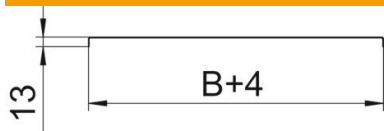

### Données de base

Référence	7196035
Type	DRL 200 FT SO
Désignation 1	Couvercle avec verrou tournant
Désignation 2	p. dalle et échelle à câbles
Fabricant	OBO
Dimension	200x3000
Matériau	Acier
Surface	galvanisé à chaud 85 µm
Norme de surface	DIN EN ISO 1461
Unité d'emballage minimale	3
Unité de quantité	Mètre
Poids	210,67 kg
Unité de poids	kg/100 m

### Dimensions

Longueur	3 000 mm
Largeur	200 mm
Hauteur	13 mm
Épaisseur de tôle	1 mm
Cote B	200 mm