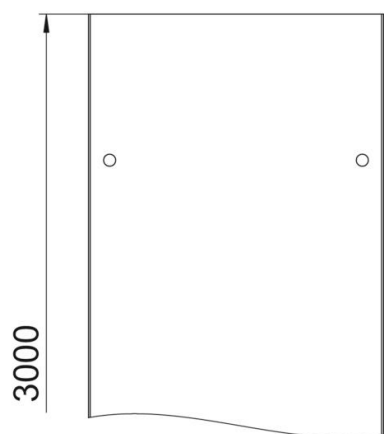

### Données de base

Référence	7196035
Type	DRL 200 FT SO
Désignation 1	Couvercle avec verrou tournant
Désignation 2	p. dalle et échelle à câbles
Fabricant	OBO
Dimension	200x3000
Matériau	Acier
Surface	galvanisé à chaud 85 µm
Norme de surface	DIN EN ISO 1461
Unité d'emballage minimale	3
Unité de quantité	Mètre
Poids	210,67 kg
Unité de poids	kg/100 m

### Dimensions

Longueur	3 000 mm
Largeur	200 mm
Hauteur	13 mm
Épaisseur de tôle	1 mm
Cote B	200 mm