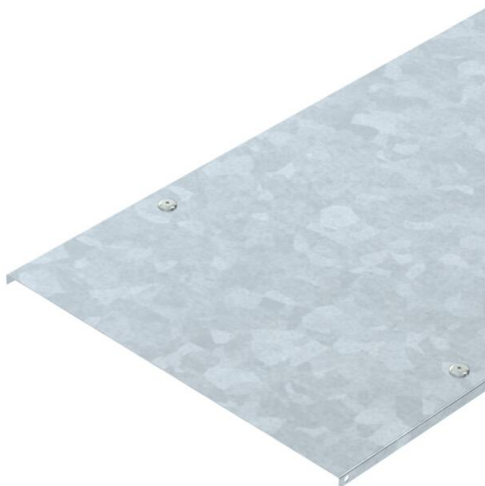

## Couvercle avec verrou tournant FT SOMY

Référence: 7196035

Couvercle pour chemins de câbles et échelles à câbles avec 3 paires de verrous tournants.

En cas d'utilisation de couvercles en extérieur, prendre des mesures supplémentaires contre les influences du vent.

CE

St Acier

FT SO galvanisé à chaud 85 µm

### Données de base

Référence	7196035
Type	DRL 200 FT SO
Désignation 1	Couvercle avec verrou tournant
Désignation 2	p. dalle et échelle à câbles
Fabricant	OBO
Dimension	200x3000
Matériau	Acier
Surface	galvanisé à chaud 85 µm
Norme de surface	DIN EN ISO 1461
Unité d'emballage minimale	3
Unité de quantité	Mètre
Poids	210,67 kg
Unité de poids	kg/100 m

### Dimensions

Longueur	3 000 mm
Largeur	200 mm
Hauteur	13 mm
Épaisseur de tôle	1 mm
Cote B	200 mm