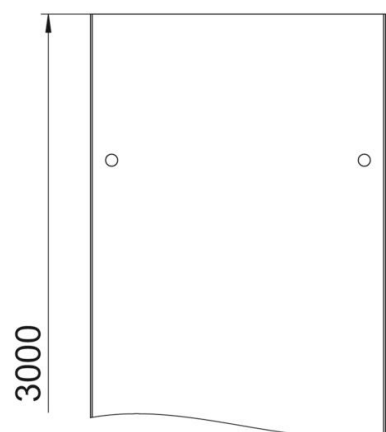

A4 Acier inoxydable 1.4571

2B nu, traité

Données de base

| | |
|----------------------------|--------------------------------|
| Référence | 6052981 |
| Type | DRL 200 A4 |
| Désignation 1 | Couvercle avec verrou tournant |
| Désignation 2 | p. dalle et échelle à câbles |
| Fabricant | OBO |
| Dimension | 200x3000 |
| Matériau | Acier inoxydable 1.4571 |
| Surface | nu, traité |
| Norme de surface | |
| Unité d'emballage minimale | 3 |
| Unité de quantité | Mètre |
| Poids | 183,57 kg |
| Unité de poids | kg/100 m |

Fiche technique

Couvercle avec verrou tournant A4

Référence: 6052981

Dimensions

| | |
|-------------------|----------|
| Longueur | 3 000 mm |
| Largeur | 200 mm |
| Hauteur | 13 mm |
| Épaisseur de tôle | 1 mm |
| Cote B | 200 mm |