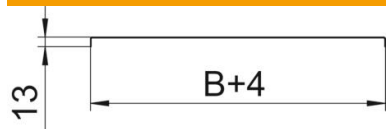

A4 Acier inoxydable 1.4571

2B nu, traité

Données de base

| | |
|----------------------------|--------------------------------|
| Référence | 6052981 |
| Type | DRL 200 A4 |
| Désignation 1 | Couvercle avec verrou tournant |
| Désignation 2 | p. dalle et échelle à câbles |
| Fabricant | OBO |
| Dimension | 200x3000 |
| Matériau | Acier inoxydable 1.4571 |
| Surface | nu, traité |
| Norme de surface | |
| Unité d'emballage minimale | 3 |
| Unité de quantité | Mètre |
| Poids | 183,57 kg |
| Unité de poids | kg/100 m |

Fiche technique

Couvercle avec verrou tournant A4

Référence: 6052981

Dimensions

| | |
|-------------------|----------|
| Longueur | 3 000 mm |
| Largeur | 200 mm |
| Hauteur | 13 mm |
| Épaisseur de tôle | 1 mm |
| Cote B | 200 mm |