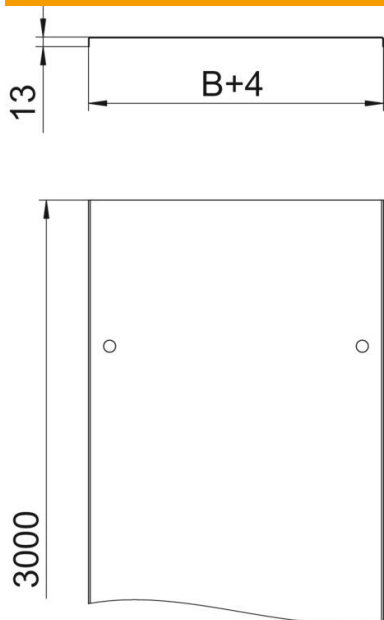

Fiche technique

Couvercle avec verrou tournant FT

Référence: 6051340

Couvercle pour chemins de câbles et échelles à câbles avec 3 paires de verrous tournants.

Emboutissage transversal d'une largeur minimale de 500 mm.

En cas d'utilisation de couvercles en extérieur, prendre des mesures supplémentaires contre les influences du vent.

St Acier

FT galvanisé à chaud par trempage

Données de base

Référence	6051340
Type	DRL 100 FT
Désignation 1	Couvercle avec verrou tournant
Désignation 2	p. dalle et échelle à câbles
Fabricant	OBO
Dimension	100x3000
Matériau	Acier
Surface	galvanisé à chaud par trempage
Norme de surface	DIN EN ISO 1461
Unité d'emballage minimale	3
Unité de quantité	Mètre
Poids	106,67 kg
Unité de poids	kg/100 m

Fiche technique

Couvercle avec verrou tournant FT

Référence: 6051340

Dimensions

Longueur	3 000 mm
Longueur	10 ft
Largeur	100 mm
Largeur	4 in
Hauteur	13 mm
Épaisseur de tôle	0,03 in
Épaisseur de tôle	1 mm
Cote B	100 mm