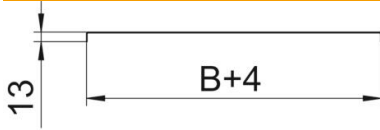

### Données de base

Référence	6052980
Type	DRL 100 A4
Désignation 1	Couvercle avec verrou tournant
Désignation 2	p. dalle et échelle à câbles
Fabricant	OBO
Dimension	100x3000
Matériau	Acier inoxydable 1.4571
Surface	nu, traité
Norme de surface	
Unité d'emballage minimale	3
Unité de quantité	Mètre
Poids	105,07 kg
Unité de poids	kg/100 m

### Dimensions

Longueur	3 000 mm
Largeur	100 mm
Hauteur	13 mm
Épaisseur de tôle	1 mm
Cote B	100 mm