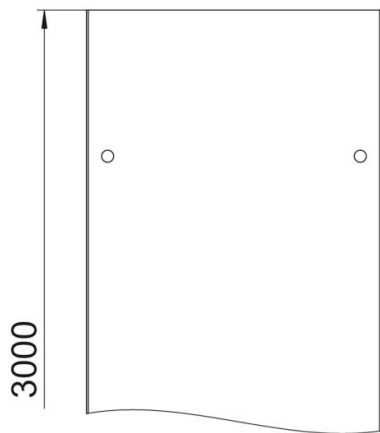

### Données de base

Référence	6052980
Type	DRL 100 A4
Désignation 1	Couvercle avec verrou tournant
Désignation 2	p. dalle et échelle à câbles
Fabricant	OBO
Dimension	100x3000
Matériau	Acier inoxydable 1.4571
Surface	nu, traité
Norme de surface	
Unité d'emballage minimale	3
Unité de quantité	Mètre
Poids	105,07 kg
Unité de poids	kg/100 m

## Couvercle avec verrou tournant A4

Référence: 6052980

### Dimensions

Longueur	3 000 mm
Largeur	100 mm
Hauteur	13 mm
Épaisseur de tôle	1 mm
Cote B	100 mm