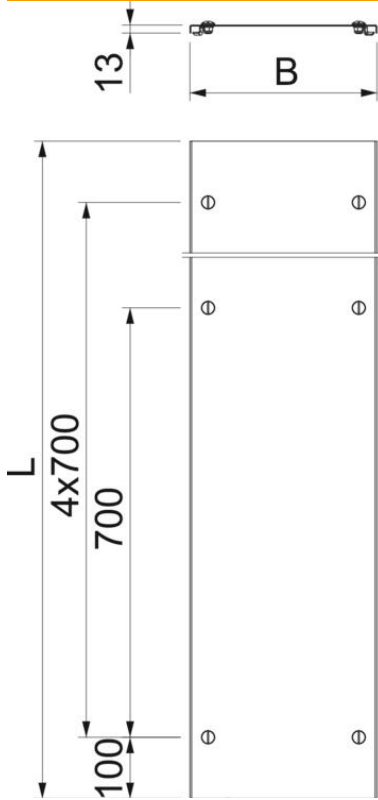

Fiche technique

Couvercle avec verrou tournant 200 FT

Référence: 6083154

Couvercle pour chemin de câbles radiotéléphoniques avec 5 paires de verrous tournants.

En cas d'utilisation de couvercles en extérieur, prendre des mesures supplémentaires contre les influences du vent.

St Acier

FT galvanisé à chaud par trempage

Données de base

Référence	6083154
Type	DMFR 400 FT
Désignation 1	Couvercle avec verrou tournant
Désignation 2	pour CdC MFR
Fabricant	OBO
Dimension	400x3000
Matériau	Acier
Surface	galvanisé à chaud par trempage
Norme de surface	DIN EN ISO 1461
Unité d'emballage minimale	3
Unité de quantité	Mètre
Poids	533,57 kg
Unité de poids	kg/100 m

Fiche technique

Couvercle avec verrou tournant 200 FT

Référence: 6083154

Dimensions

Longueur	3 000 mm
Longueur	118 ft
Largeur	400 mm
Largeur	16 in
Hauteur	15 mm
Épaisseur de tôle	0,06 in
Épaisseur de tôle	1,5 mm
Cote B	400 mm
Dimension H	15 mm
Cote L	3 000 mm