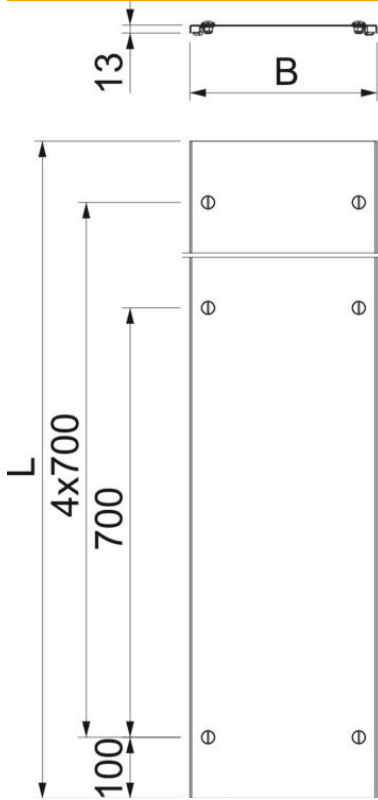

Fiche technique

Couvercle avec verrou tournant 200 FT

Référence: 6083152

Couvercle pour chemin de câbles radiotéléphoniques avec 5 paires de verrous tournants.

En cas d'utilisation de couvercles en extérieur, prendre des mesures supplémentaires contre les influences du vent.

CE

St Acier

FT galvanisé à chaud par trempage

Données de base

Référence	6083152
Type	DMFR 300 FT
Désignation 1	Couvercle avec verrou tournant
Désignation 2	pour CdC MFR
Fabricant	OBO
Dimension	300x3000
Matériau	Acier
Surface	galvanisé à chaud par trempage
Norme de surface	DIN EN ISO 1461
Unité d'emballage minimale	3
Unité de quantité	Mètre
Poids	407,97 kg
Unité de poids	kg/100 m

Fiche technique

Couvercle avec verrou tournant 200 FT

Référence: 6083152

Dimensions

Longueur	3 000 mm
Longueur	118 ft
Largeur	300 mm
Largeur	12 in
Hauteur	15 mm
Épaisseur de tôle	0,06 in
Épaisseur de tôle	1,5 mm
Cote B	300 mm
Dimension H	15 mm
Cote L	3 000 mm