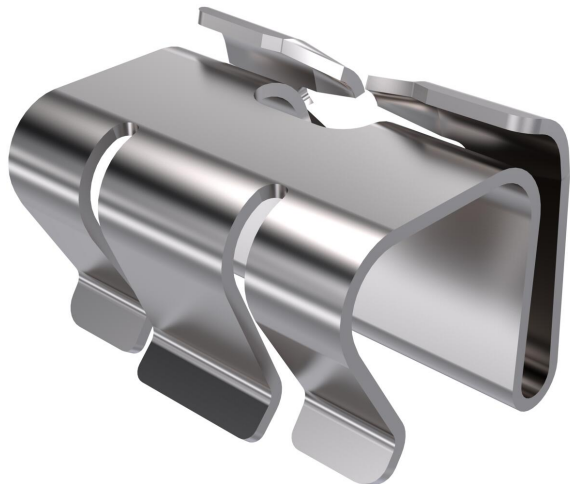

## Clip de couvercle A2

Référence: 6052810

Clip pour la fixation renforcée des couvercles sur les chemins de câbles et les échelles à câbles.  
Au moins 6 clips de couvercle doivent être montés pour 3 mètres de couvercle.

### Données de base

Référence	6052810
Type	DK DRLU A2
Désignation 1	Clip de fixation p. couvercle
Désignation 2	pour couvercle simple
Fabricant	OBO
Dimension	19x25x19
Matériau	Acier inoxydable 1.4310
Surface	nu, traité
Norme de surface	
Unité d'emballage minimale	30
Unité de quantité	pc
Poids	0,842 kg
Unité de poids	kg/100 pc

### Dimensions

Longueur	25 mm
Largeur	18 mm
Hauteur	18 mm
Cote B	18 mm