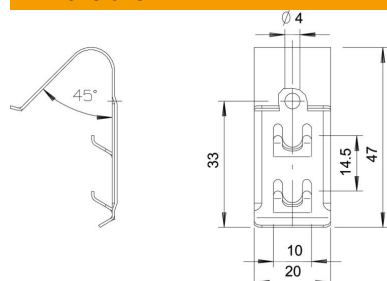

Le clip de couvercle n'est pas approprié pour une utilisation avec des chemins de câbles en treillis d'une hauteur latérale de 35 mm.

**A2** Acier inoxydable 1.4310

**2B** nu, traité

### Données de base

Référence	6065600
Type	DKU A2
Désignation 1	Clip de fixation p. couvercle
Désignation 2	universel
Fabricant	OBO
Matériau	Acier inoxydable 1.4310
Surface	nu, traité
Norme de surface	
Unité d'emballage minimale	20
Unité de quantité	pc
Poids	0,794 kg
Unité de poids	kg/100 pc

### Dimensions

Cote B | 47 mm